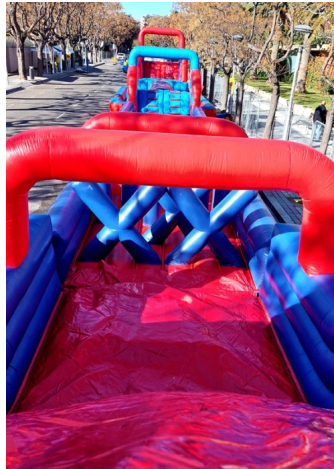

## Pista Americana Gigante Modular

Pista americana hinchable gigante modular.

Calificación: Sin calificación

[Pregunta sobre esta actividad o hinchable](#)

Descripción

**Pista americana hinchable gigante modular de alquiler con múltiples obstáculos. Ideal para fiestas de pueblos, eventos deportivos y parques de navidad.** Con un total máximo de 10 módulos hinchables hace una longitud de 65m. de forma lineal y hasta 38m. en forma de curva.

Entre los módulos hinchables se encuentran las **Hamburguesas Wipeout, Esferas Wipeout, Caida libre, Pasarela de hoyos, Doble pasillo con piscina de bolas, Espiral mágina, Pasillo "punching" Wipeout, Down con subida y bajada, Piscina de bolas e hinchable con recorrido de curva.**