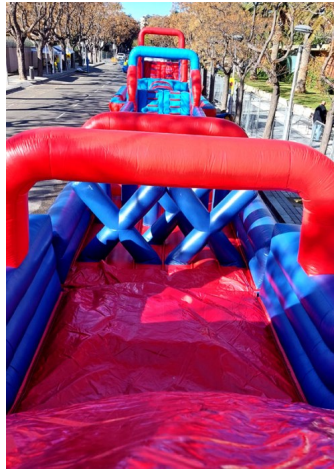

Pista Americana Gigante Modular

Pista americana hinchable gigante modular.

Calificación: Sin calificación

[Pregunta sobre esta actividad o hinchable](#)

Descripción

Pista americana hinchable gigante modular de alquiler con múltiples obstáculos. Ideal para fiestas de pueblos, eventos deportivos y parques de navidad. Con un total máximo de 10 módulos hinchables hace una longitud de 65m. de forma lineal y hasta 38m. en forma de curva.

Entre los módulos hinchables se encuentran las **Hamburguesas Wipeout, Esferas Wipeout, Caída libre, Pasarela de hoyos, Doble pasillo con piscina de bolas, Espiral mágica, Pasillo "punching" Wipeout, Down con subida y bajada, Piscina de bolas e hinchable con recorrido de curva.**