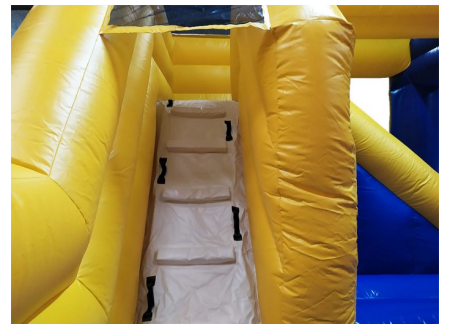

## Combinado Bob Esponja

Castillo combinado con temática de bob esponja con rampa y escaleras en su interior.

Calificación: Sin calificación

[Pregunta sobre esta actividad o hinchable](#)

Descripción

Castillo combinado con temática de bob esponja con rampa y escaleras en su interior.

## Ficha técnica

- **Superficie:** 5,5 m. x 5,7 m.
- **Altura:** 3,8 m.
- **Potencia máxima:** 2.400W
- **Montaje:** 30 min.
- **Capacidad:** 12 niños
- **Edad:** De 2 a 6 años
- **Siponible en autoservicio**