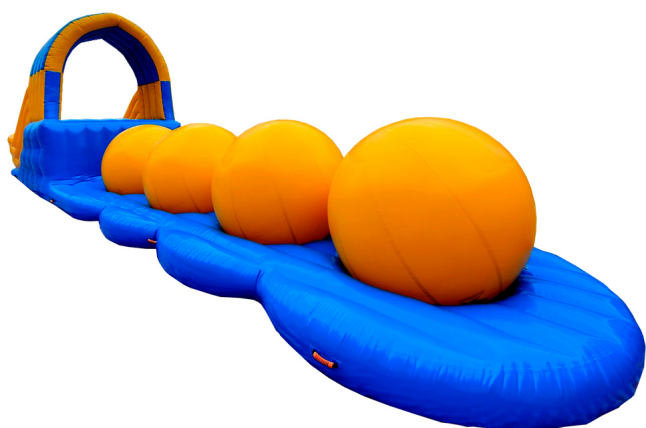

Esferes refrescants modulars

Pista americana de lloguer groga standard amb obstacles i tobogan.

QualificacióSense qualificació
[Pregunta sobre l'activitat o l'inflable](#)

Descripció

Esferes d'humor groc o wipeout per a dins de l'aigua. Converteix la teva piscina en un esdeveniment d'humor groc en el qual tots participessin. El repte de superar les quatre boles inflables sense caure's.

Fitxa tècnica:

- **Mides:** 3 x12 m.
- **Alçada:** 3 m.
- **Potència màxima:** Aire estanc
- **Capacitat:** 1 persones al mateix temps.
- **Edat:** A partir de 8 anys.
- **Muntatge:** 30 min.