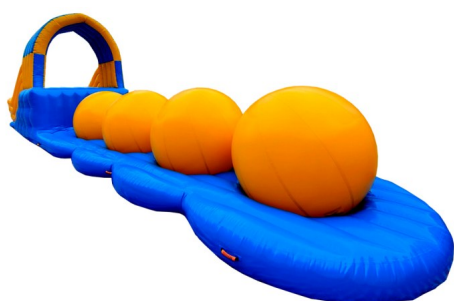

Esferes refrescants modulars

Pista americana de lloguer groga standard amb obstacles i tobogan.

QualificacióSense qualificació
[Pregunta sobre l'activitat o l'inflable](#)

Descripció

Esferes d'humor groc o wipeout per a dins de l'aigua. Converteix la teva piscina en un esdeveniment d'humor groc en el qual tots participessin. El repte de superar les quatre boles inflables sense caure's.

Fitxa tècnica:

- **Mides:** 3 x12 m.
- **Alçada:** 3 m.
- **Potència màxima:** Aire estanc
- **Capacitat:** 1 persones al mateix temps.
- **Edat:** A partir de 8 anys.
- **Muntatge:** 30 min.