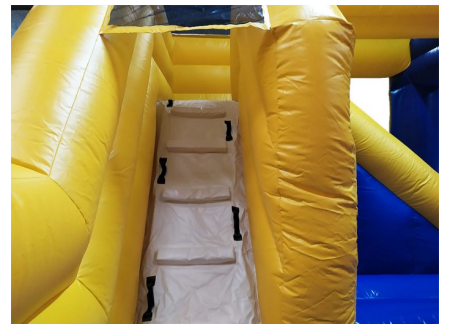

Combinat Bob Esponja

Castell combinat inflable amb temàtica de bob esponja amb rampa i escales en el seu interior.

Qualificació Sense qualificació
[Pregunta sobre l'activitat o l'inflable](#)

Descripció

Castell combinat inflable amb temàtica del bob esponja amb rampa i escales en el seu interior.

Fitxa tècnica

- **Superfície:** 5,5m. x 5,7m.
- **Alçada:** 3,8m.
- **Potència màxima:** 2.400W
- **Muntatge:** 30 min.
- **Capacitat:** 12 nens
- **Edat:** De 2 a 6 anys.
- **Disponible en autoservei**