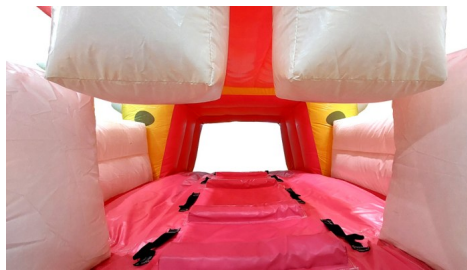

Combinado Tragón Bob Esponja

Hinchable Tragón tematicado de Bob Esponja. La boca de Bob Esponja se abre y se cierra mediante un ventilador conectado a un temporizador.

Calificación: Sin calificación

[Pregunta sobre esta actividad o hinchable](#)

Descripción

Combinado hinchable Tragón tematicado de Bob Esponja de grandes dimensiones.

La boca de Bob Esponja se abre y se cierra mediante un ventilador conectado a un temporizador.

Ficha técnica

- Superficie: 7 m. x 10 m.

- **Altura:** 6 m.
- **Potencia máxima:** 4.500W
- **Montaje:** 60 min.
- **Capacidad:** 15 niñ@s
- **Edad:** De 3 a 9 años