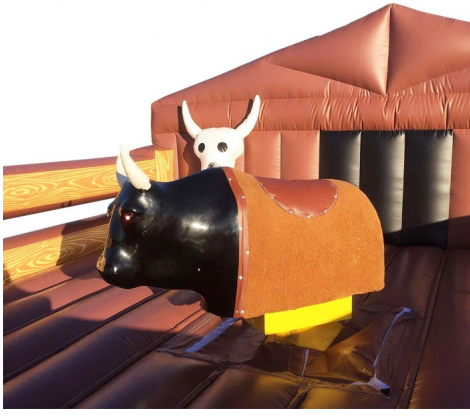

Toro mecánico

Tradicional toro mecánico con diferentes niveles de dificultad.

Calificación: Sin calificación

[Pregunta sobre esta actividad o hinchable](#)

Descripción

Tradicional toro mecánico con diferentes niveles de dificultad.

Ficha técnica

- **Superficie:** 6m. x 6m.
- **Altura:** 3m.
- **Potencia máxima:** 1.500W
- **Montaje:** 20min.
- **Capacidad:** 1 persona
- **Edad:** A partir de 6 años.