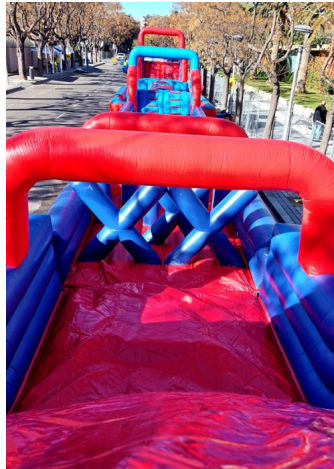

Pista Americana Gigante Modular

Pista americana hinchable gigante modular.

Calificación: Sin calificación

[Pregunta sobre esta actividad o hinchable](#)

Descripción

Pista americana hinchable gigante modular de alquiler con múltiples obstáculos. Ideal para fiestas de pueblos, eventos deportivos y parques de navidad. Con un total máximo de 10 módulos hinchables hace una longitud de 65m. de forma lineal y hasta 38m. en forma de curva.

Entre los módulos hinchables se encuentran las **Hamburguesas Wipeout, Esferas Wipeout, Caida libre, Pasarela de hoyos, Doble pasillo con piscina de bolas, Espiral mágina, Pasillo "punching" Wipeout, Down con subida y bajada, Piscina de bolas e hinchable con recorrido de curva.**