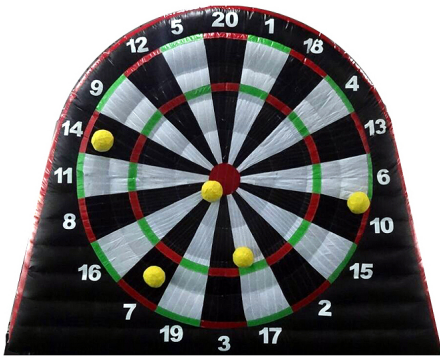

## Fútbol diana

Afina tu puntería lo máximo posible para enganchar la pelota de velcro en el centro de la diana.

Calificación: Sin calificación

[Pregunta sobre esta actividad o hinchable](#)

Descripción

" width="600" height="390" frameborder="0">

Afina tu puntería lo máximo posible para enganchar la pelota en el centro de la diana.

**El equipo o participantes que más puntos sume gana.**

Las reglas del juego se pueden extrapolar a las que se utilizan en las partidas de dardos tradicionales.

## Ficha técnica

- **Superficie:** 4m.
- **Altura:** 4m.
- **Potencia máxima:** 1.100W
- **Montaje:** 20min.
- **Capacidad:** --
- **Edad:** A partir de 5 años
- **Disponible en autoservicio**

[Visita nuestra web](#)